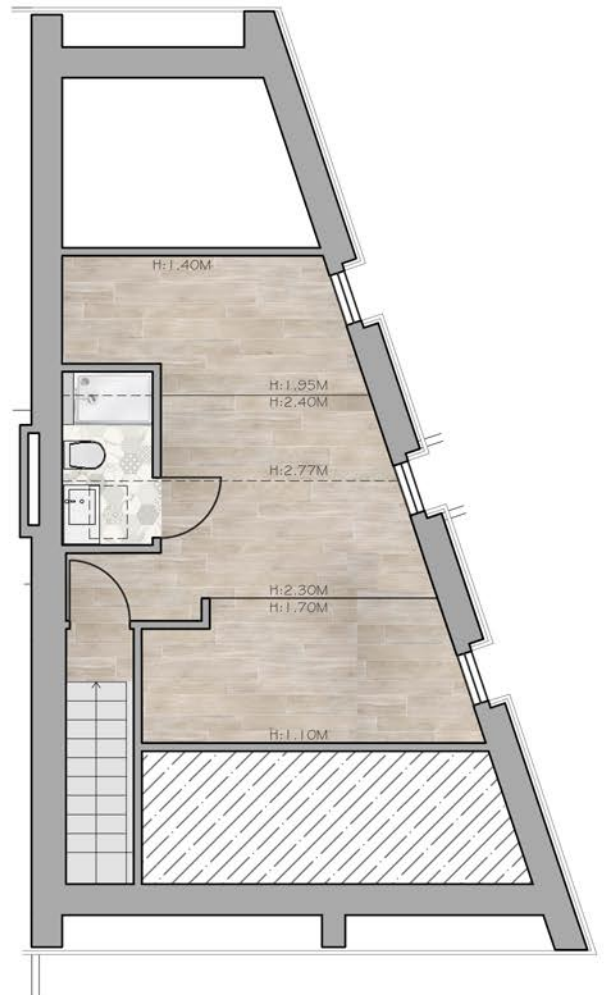

COMUNE DI FIESOLE - LOCALITÀ CALDINE

APPARTAMENTO 30

PIANO SECONDO
Superficie: 48.00 Mq
Terrazze: 14.00 Mq

PIANO SOTTOTETTO
Superficie: 34.00 Mq

PIANO SOTTOTETTO

PIANO SECONDO

VIA FAENTINA