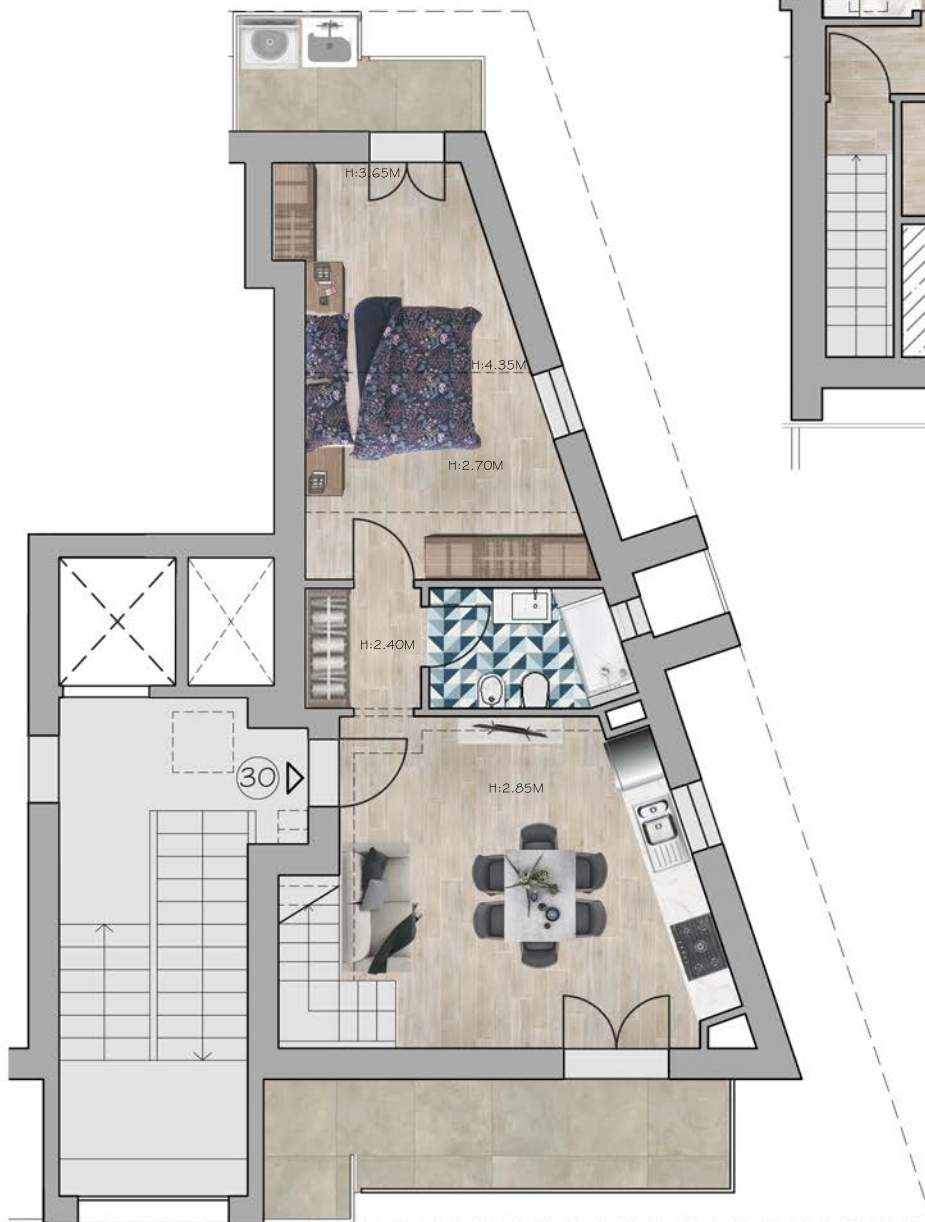

COMUNE DI FIESOLE - LOCALITÀ CALDINE

APPARTAMENTO 30

PIANO SECONDO
Superficie: 48.00 Mq
Terrazze: 14.00 Mq

PIANO SOTTOTETTO
Superficie: 34.00 Mq

PIANO SOTTOTETTO

PIANO SECONDO

VIA FAENTINA