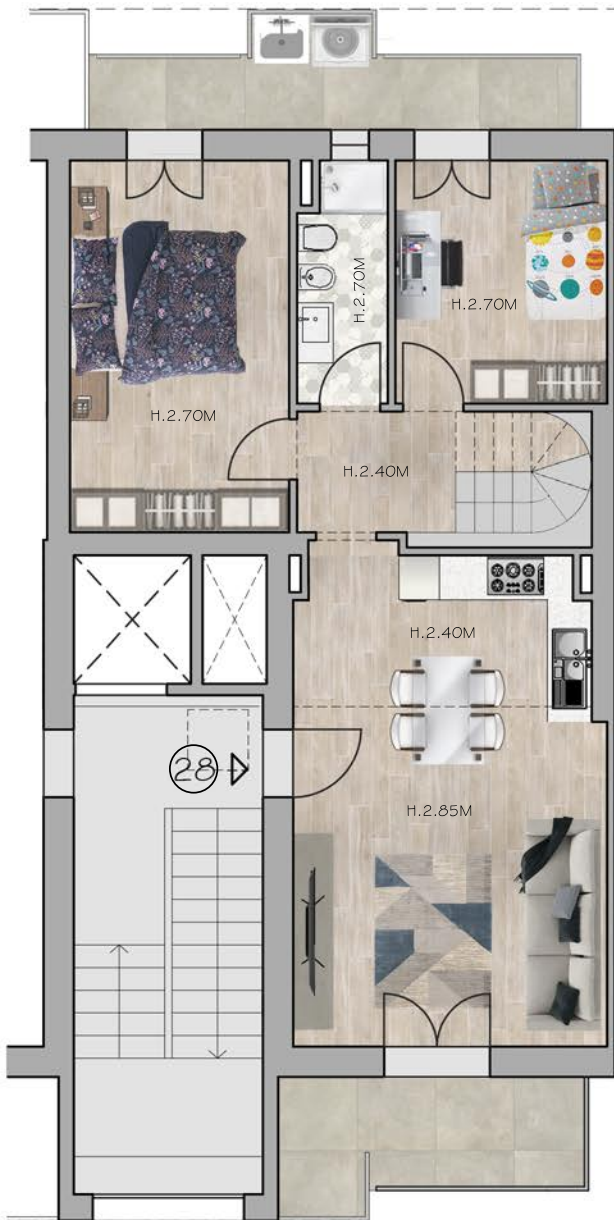

COMUNE DI FIESOLE - LOCALITÀ CALDINE

APPARTAMENTO 28

PIANO SECONDO
Superficie: 63.00 Mq
Terrazze: 14.00 Mq

PIANO SOTTOTETTO
Superficie: 30.00 Mq

VIA FAENTINA