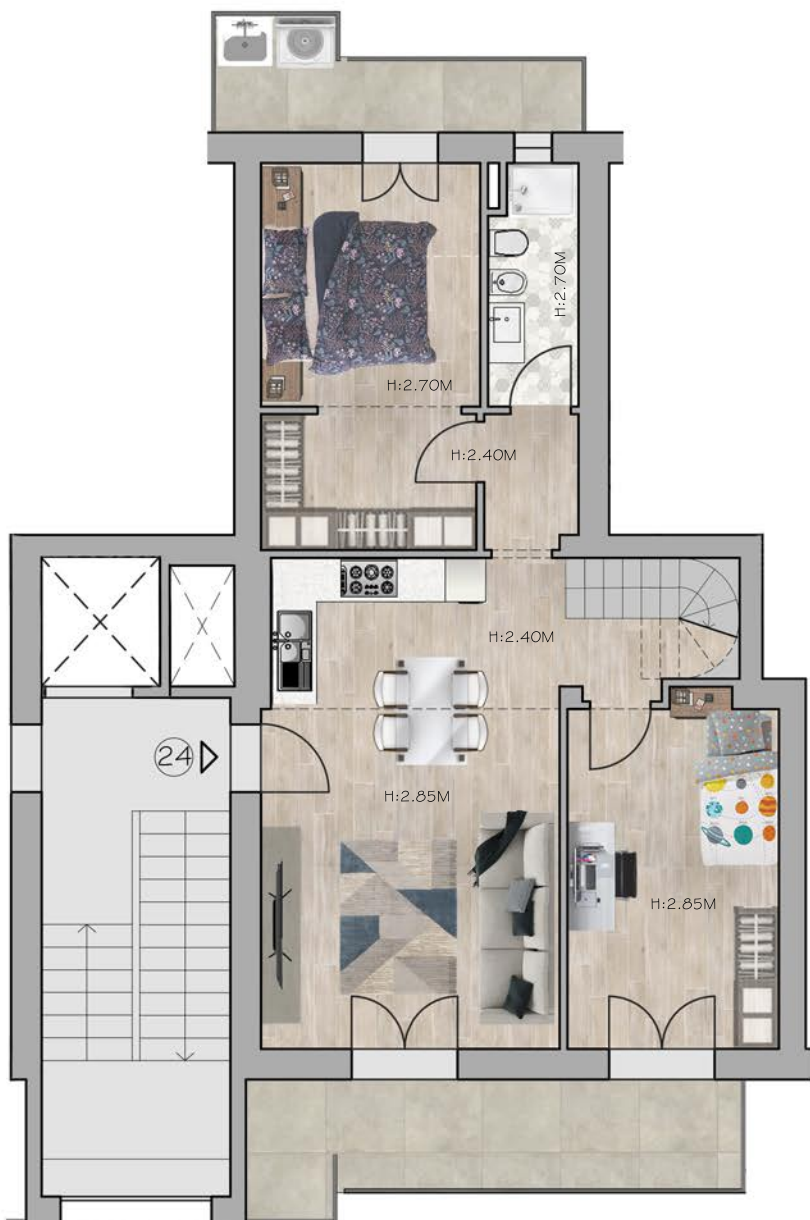

COMUNE DI FIESOLE - LOCALITÀ CALDINE

APPARTAMENTO 24

PIANO SECONDO H.2.70m
Superficie: 65.00 Mq
Terrazze: 16.00 Mq

PIANO SOTTOTETTO
Superficie: 40.00 Mq

VIA FAENTINA