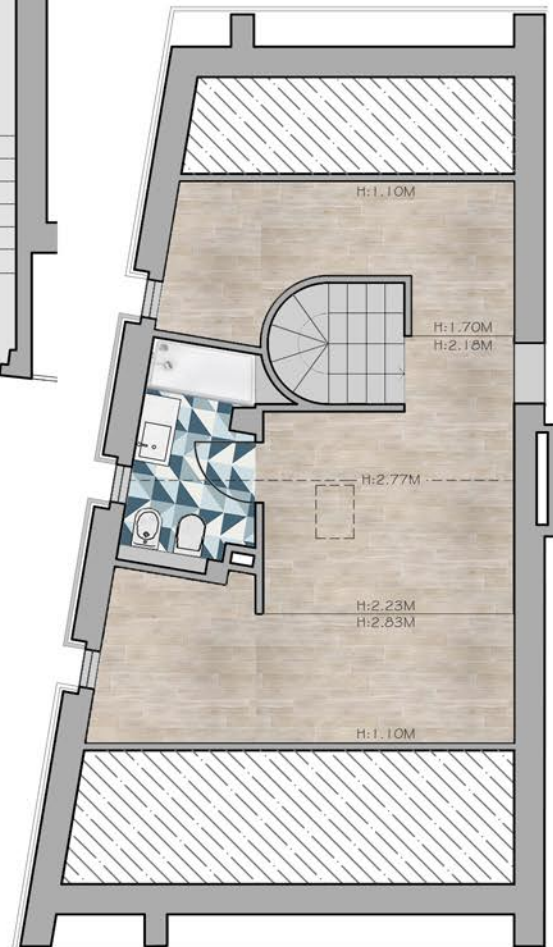

COMUNE DI FIESOLE - LOCALITÀ CALDINE

APPARTAMENTO 2 I

PIANO SECONDO
Superficie: 60.00 Mq
Terrazze: 11.00 Mq

PIANO SOTTOTETTO
Superficie: 35.00 Mq

VIA FAENTINA

PIANO SECONDO

PIANO SOTTOTETTO