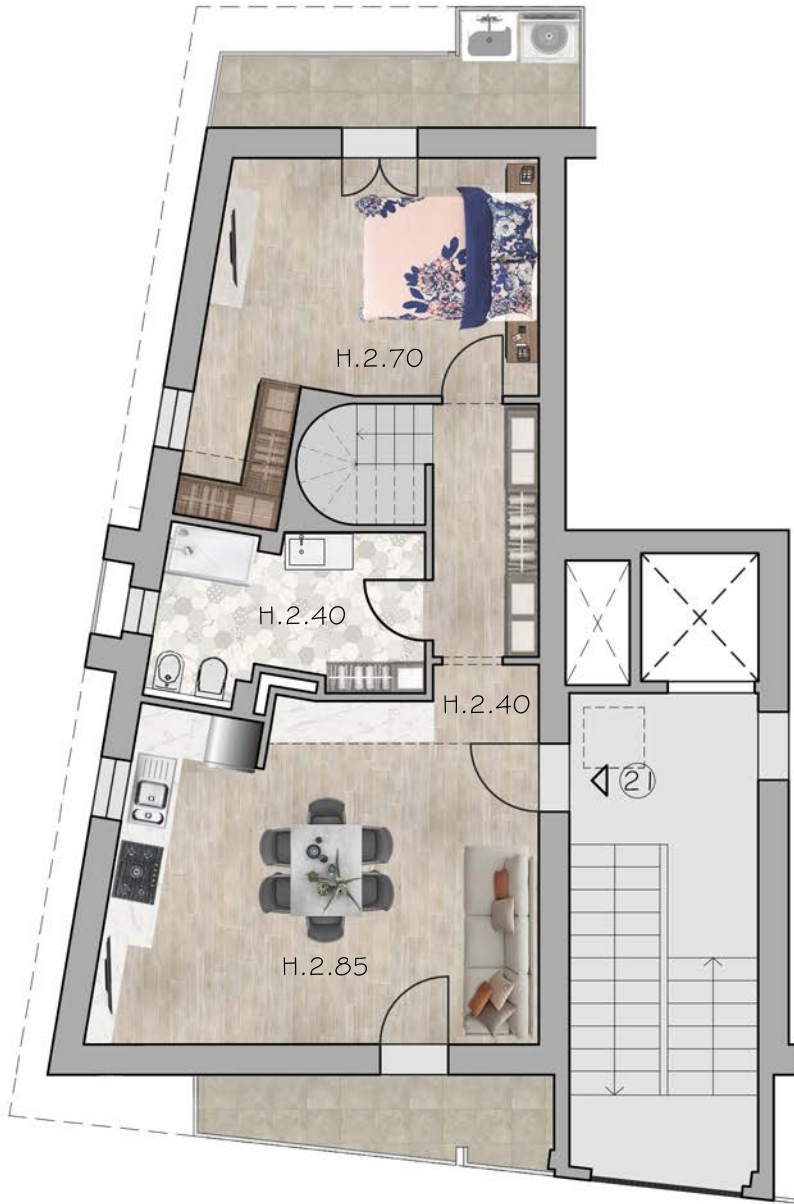

COMUNE DI FIESOLE - LOCALITÀ CALDINE

APPARTAMENTO 2 I

PIANO SECONDO
Superficie: 60.00 Mq
Terrazze: 11.00 Mq

PIANO SOTTOTETTO
Superficie: 35.00 Mq

VIA FAENTINA

PIANO SECONDO

PIANO SOTTOTETTO