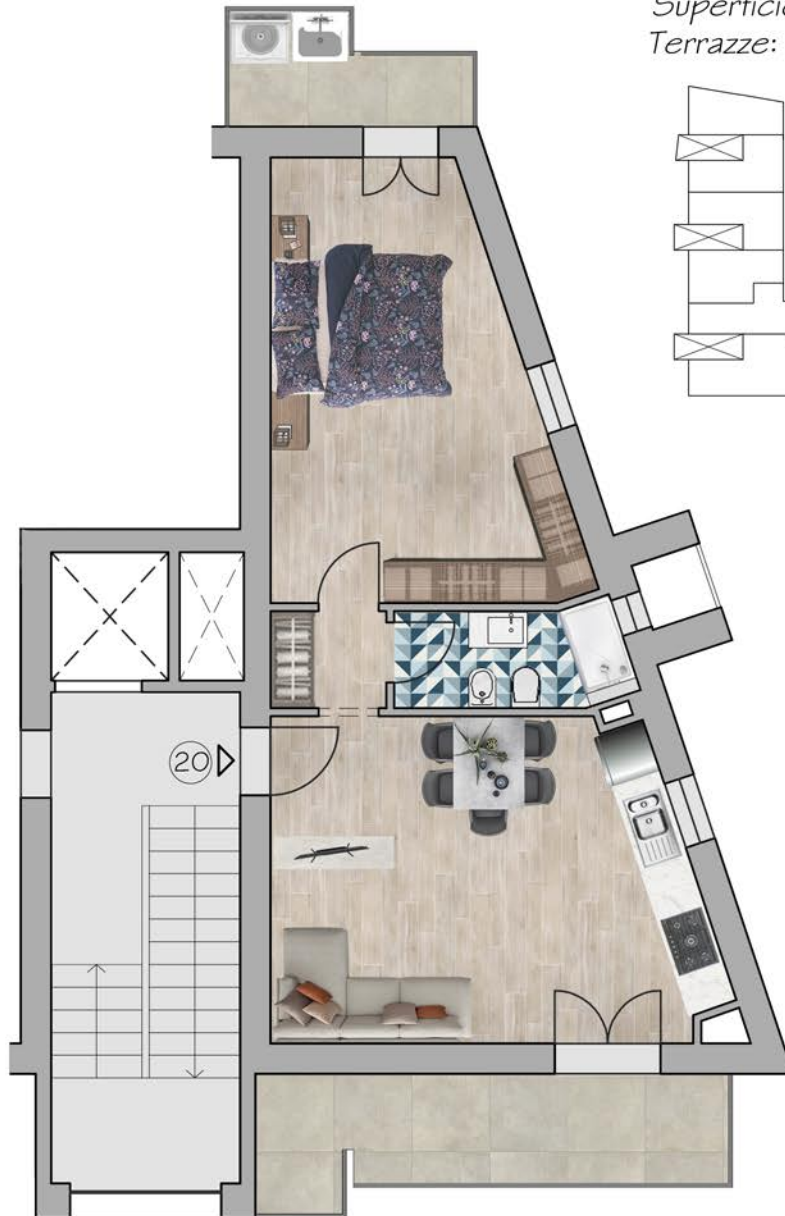

COMUNE DI FIESOLE - LOCALITÀ CALDINE

APPARTAMENTO 20

PIANO PRIMO H.2.70ml

Superficie: 52.00 Mq

Terrazze: 14.00 Mq

VIA FAENTINA