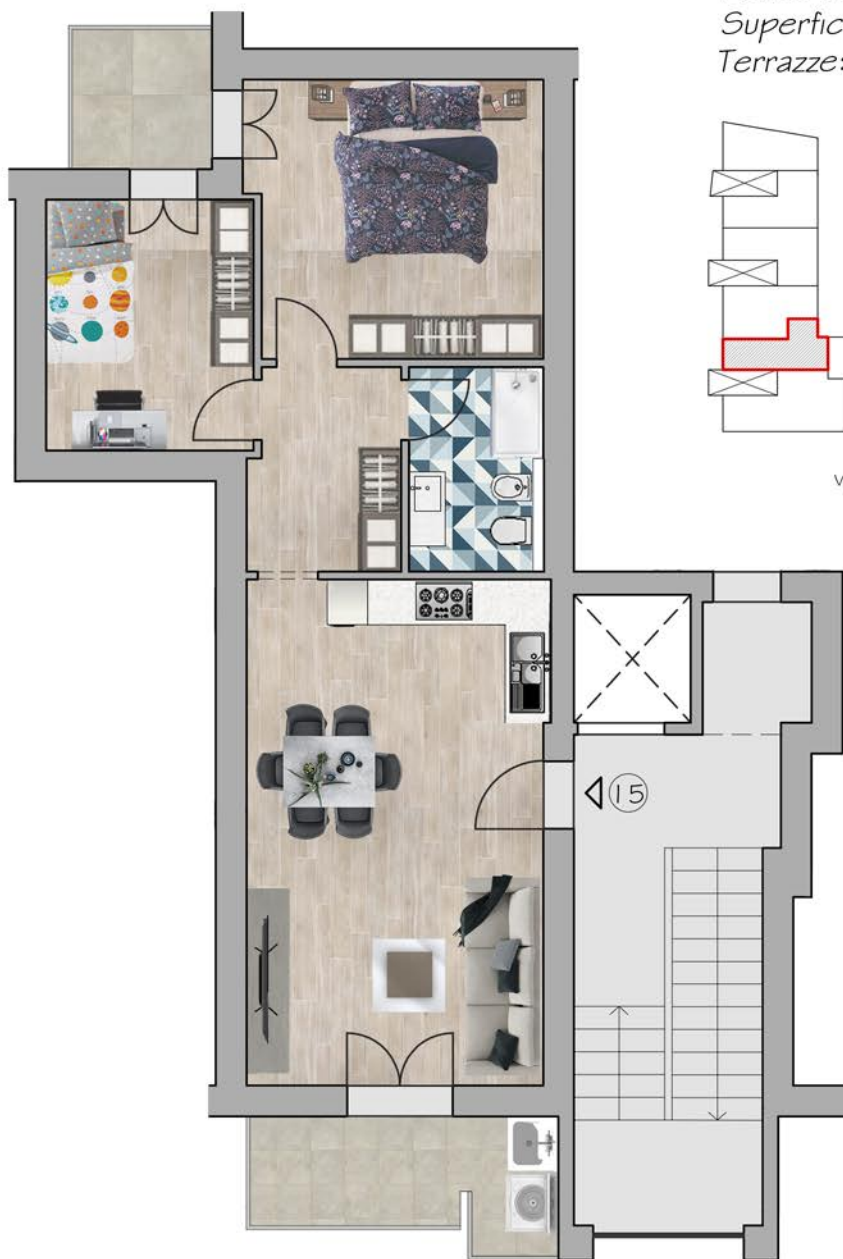

COMUNE DI FIESOLE - LOCALITÀ CALDINE

APPARTAMENTO 15

PIANO PRIMO H.2.70ml

Superficie: 62.00 Mq

Terrazze: 14.00 Mq

VIA FAENTINA