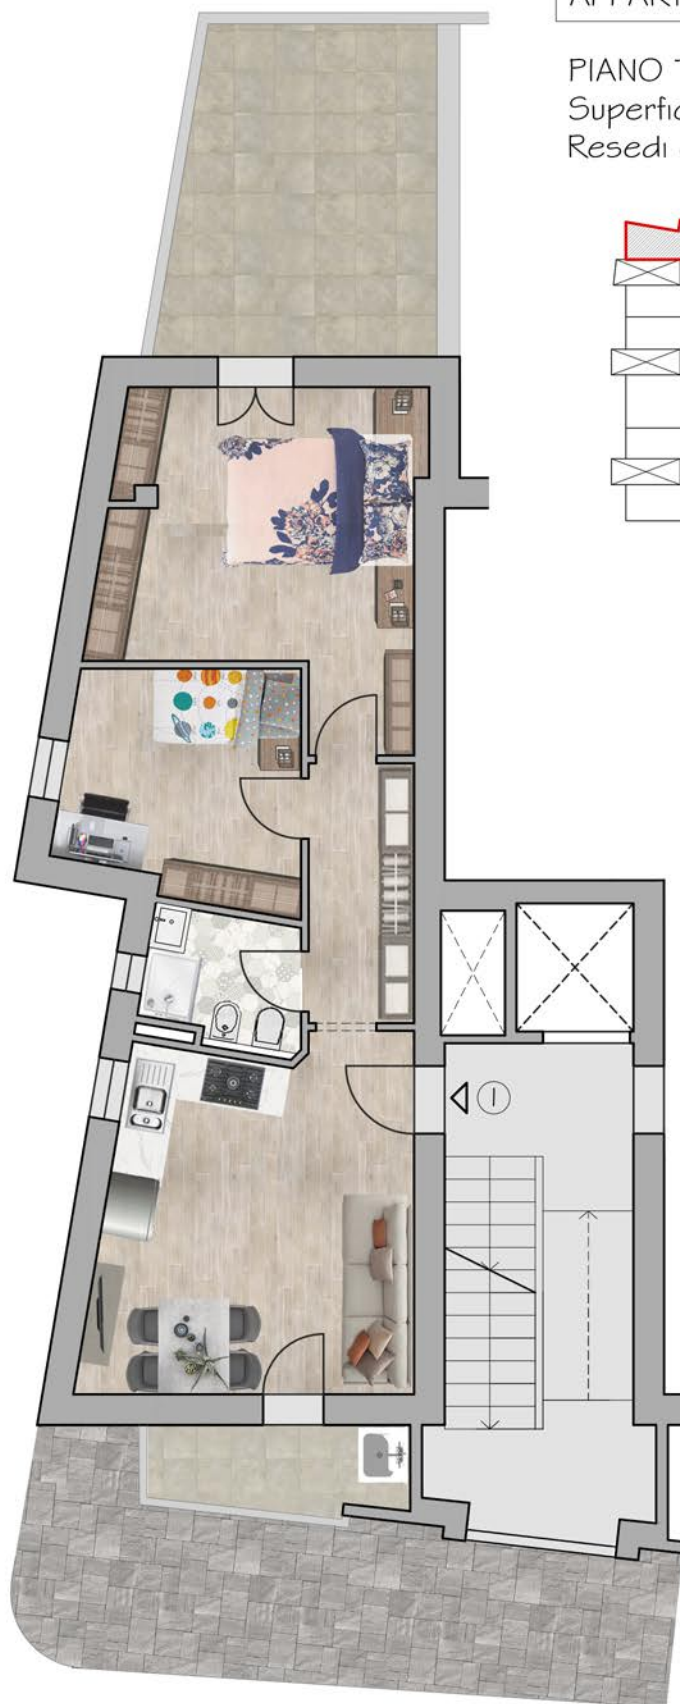

COMUNE DI FIESOLE - LOCALITÀ CALDINE

APPARTAMENTO 1

PIANO TERRA H.2.70ml
Superficie: 55.00 Mq
Resedi esterni: 19.00 Mq

VIA FAENTINA